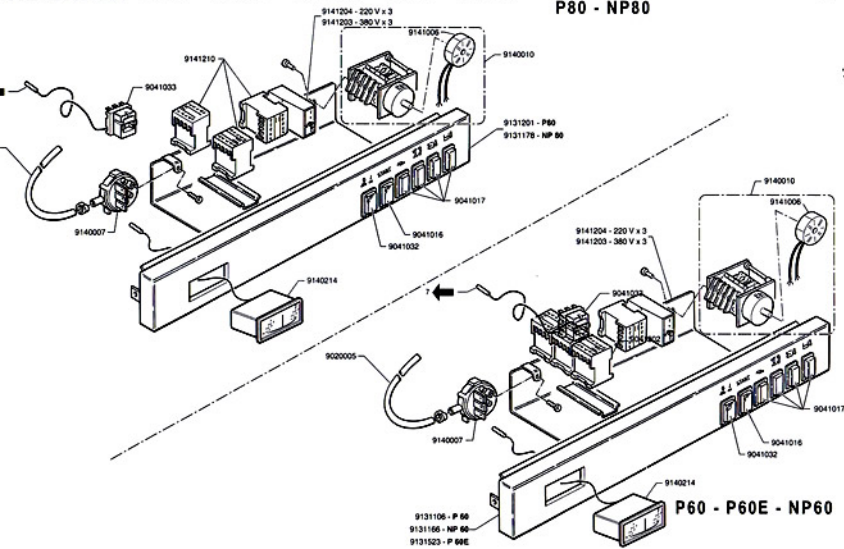

P 43A - P 43E
P 48A - P 48E

NP 43
P 43
P 48
NP 48
NP 49

	(□)=80 mm	(┘)=65 mm
NP 43	-	9131181
P 43	9131071	9940042
P 48	9131004	-
NP 48	-	9940044
NP 49	-	9131231

P 43B

NPD 48
NPD 49

P80 - NP80

POMPA COMPLETA
 POMPE COMPLETE
 KOMPLETTE PUMPE
 COMPLETE PUMP
 BOMBA COMPLETA
 BOMBA COMPLETA

	V220-240Hz 50	V 220Hz 60
0.25 cv	9040001	9040029

- ◆ 9180009
 - 9021030
- Particolare venduto a mt. lineare
 Article vendu au metre lineaire
 Item sold per linear meter
 Artikel wird am laufenden Meter verkauft
 Particular vendido por metros lineares
 Peça vendida por metro linear