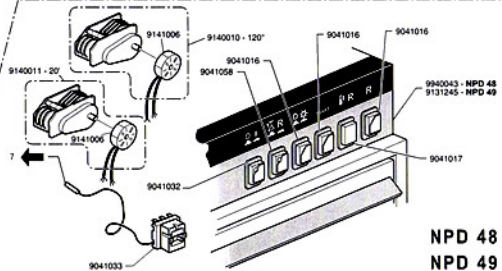

P 43A - P 43E
P 48A - P 48E

NP 43
P 43
P 48
NP 48
NP 49

	(□)=80 mm	(┘)=65 mm
NP 43	-	9131181
P 43	9131071	9940042
P 48	9131004	-
NP 48	-	9940044
NP 49	-	9131231

P 43B

NPD 48
NPD 49

P80 - NP80

POMPA COMPLETA
 POMPE COMPLETE
 KOMPLETTE PUMPE
 COMPLETE PUMP
 BOMBA COMPLETA
 BOMBA COMPLETA

	V220-240Hz 50	V 220Hz 60
0.25 cv	9040001	9040029

- ◆ 9180009
 - 9021030
- Particolare venduto a mt. lineare
 Article vendu au metre lineaire
 Item sold per linear meter
 Artikel wird am laufenden Meter verkauft
 Particular vendido por metros lineares
 Peça vendida por metro linear