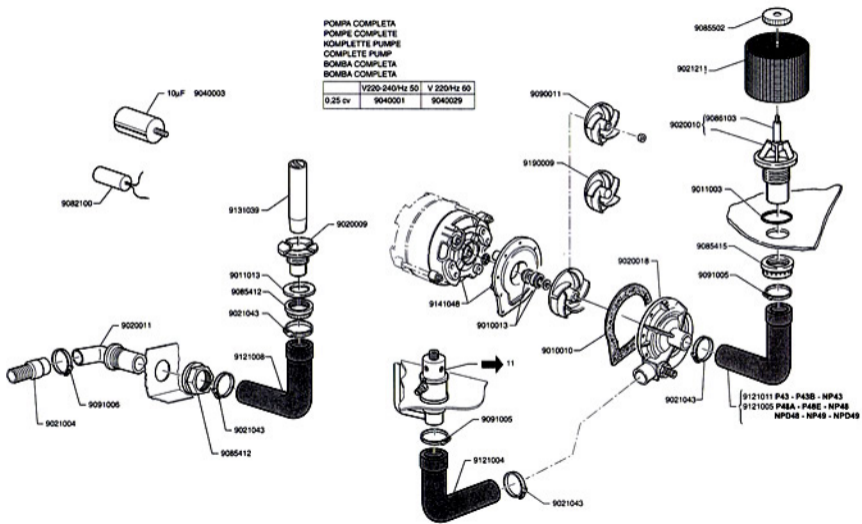

P 43A - P 43E
P 48A - P 48E

NP 43
P 43
P 48
NP 48
NP 49

P 43B

NPD 48
NPD 49

P80 - NP80

POMPA COMPLETA
 POMPE COMPLETE
 KOMPLETTE PUMPE
 COMPLETE PUMP
 BOMBA COMPLETA
 BOMBA COMPLETA

	V220-240Hz 50	V 220Hz 60
0.25 cv	9040001	9040029

◆ 9180009
 ● 9021000
 Particolare venduto a mt. lineare
 Article vendu au mètre linéaire
 Item sold per linear meter
 Artikel wird am laufenden Meter verkauft
 Particular vendido por metros lineares
 Peça vendida por metro linear