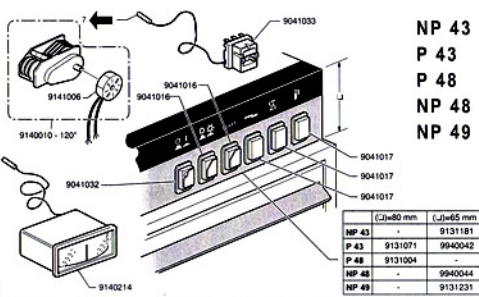

P 43A - P 43E
P 48A - P 48E

NP 43
P 43
P 48
NP 48
NP 49

P 43B

NPD 48
NPD 49

P80 - NP80

POMPA COMPLETA
 POMPE COMPLETE
 KOMPLETTE PUMPE
 COMPLETE PUMP
 BOMBA COMPLETA
 BOMBA COMPLETA

	V220-240Hz 50	V 220Hz 60
0.25 cv	9040001	9040029

◆ 9180009
 ● 9021000
 Particolare venduto a mt. lineare
 Article vendu au mètre linéaire
 Item sold per linear meter
 Artikel wird am laufenden Meter verkauft
 Particular vendido por metros lineares
 Peça vendida por metro linear