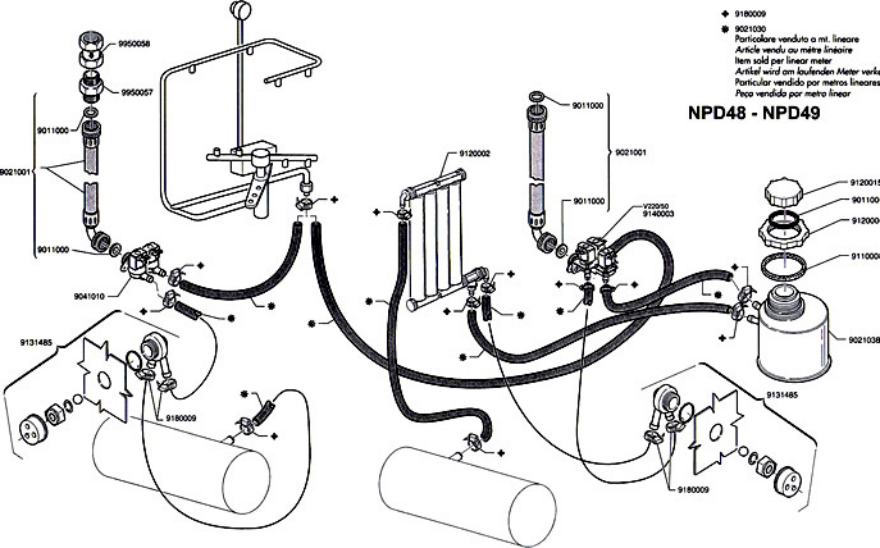

P 43A - P 43E
P 48A - P 48E

NP 43
P 43
P 48
NP 48
NP 49

	(□)=80 mm	(┘)=65 mm
NP 43	-	9131181
P 43	9131071	9940042
P 48	9131004	-
NP 48	-	9940044
NP 49	-	9131231

P 43B

NPD 48
NPD 49

P80 - NP80

POMPA COMPLETA
 POMPE COMPLETE
 KOMPLETTE PUMPE
 COMPLETE PUMP
 BOMBA COMPLETA
 BOMBA COMPLETA

	V220-240Hz 50	V 220Hz 60
0.25 cv	9040001	9040029

- ◆ 9180009
 - 9021030
- Particolare venduto a mt. lineare
 Article vendu au metre lineaire
 Item sold per linear meter
 Artikel wird am laufenden Meter verkauft
 Particular vendido por metros lineares
 Peça vendida por metro linear

NPD48 - NPD49