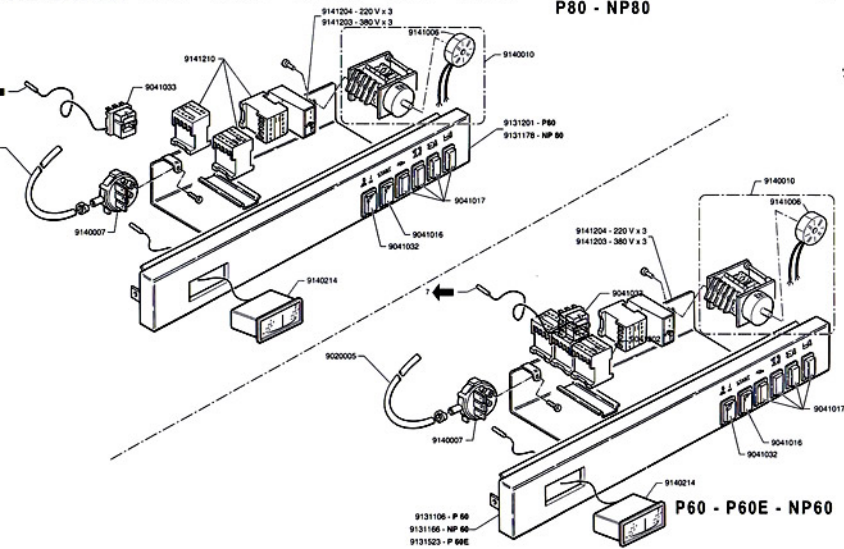

P 43A - P 43E
P 48A - P 48E

NP 43
P 43
P 48
NP 48
NP 49

P 43B

NPD 48
NPD 49

P80 - NP80

POMPA COMPLETA
 POMPE COMPLETE
 KOMPLETTE PUMPE
 COMPLETE PUMP
 BOMBA COMPLETA
 BOMBA COMPLETA

	V220-240Hz 50	V 220Hz 60
0.25 cv	9040001	9040029

◆ 9180009
 ● 9021000
 Particolare venduto a mt. lineare
 Article vendu au mètre linéaire
 Item sold per linear meter
 Artikel wird am laufenden Meter verkauft
 Particular vendido por metros lineares
 Peça vendida por metro linear