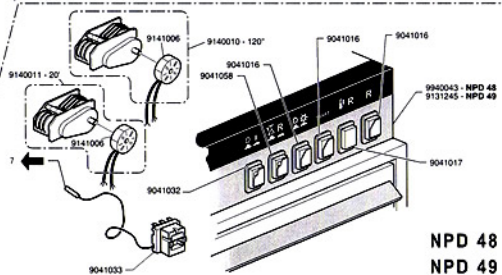

P 43A - P 43E
P 48A - P 48E

NP 43
P 43
P 48
NP 48
NP 49

P 43B

NPD 48
NPD 49

P80 - NP80

POMPA COMPLETA
 POMPE COMPLETE
 KOMPLETTE PUMPE
 COMPLETE PUMP
 BOMBA COMPLETA
 BOMBA COMPLETA

	V220-240Hz 50	V 220Hz 60
0.25 cv	9040001	9040029

◆ 9180009
 ● 9021000
 Particolare venduto a mt. lineare
 Article vendu au mètre linéaire
 Item sold per linear meter
 Artikel wird am laufenden Meter verkauft
 Particular vendido por metros lineares
 Peça vendida por metro linear