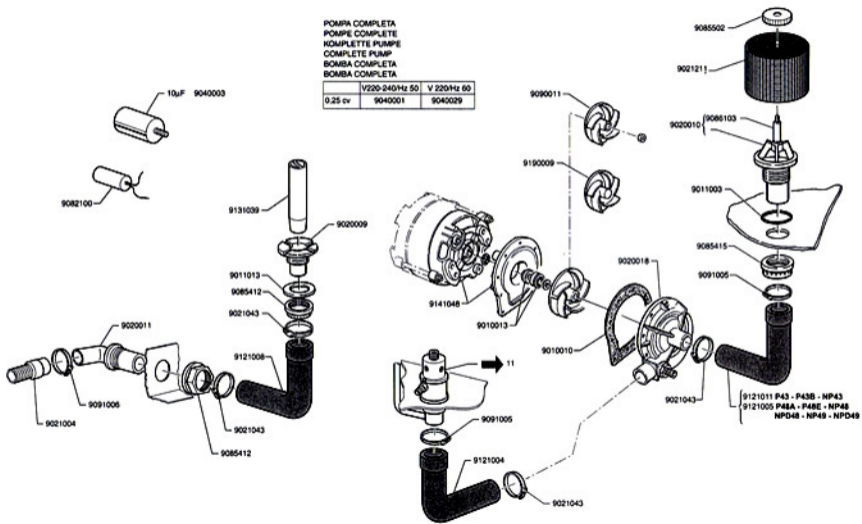

P 43A - P 43E
P 48A - P 48E

NP 43
P 43
P 48
NP 48
NP 49

	(□)=80 mm	(┘)=65 mm
NP 43	-	9131181
P 43	9131071	9940042
P 48	9131004	-
NP 48	-	9940044
NP 49	-	9131231

P 43B

NPD 48
NPD 49

P80 - NP80

POMPA COMPLETA
 POMPE COMPLETE
 KOMPLETTE PUMPE
 COMPLETE PUMP
 BOMBA COMPLETA
 BOMBA COMPLETA

	V220-240Hz 50	V 220Hz 60
0.25 cv	9040001	9040029

- ◆ 9180009
 - 9021030
- Particolare venduto a mt. lineare
 Article vendu au metre lineaire
 Item sold per linear meter
 Artikel wird am laufenden Meter verkauft
 Particular vendido por metros lineares
 Peça vendida por metro linear