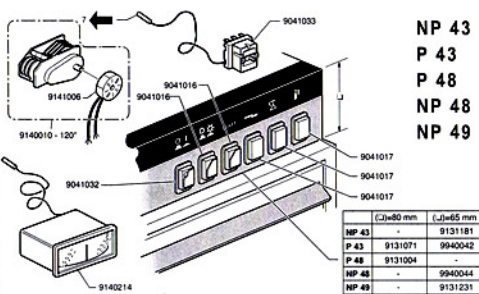

P 43A - P 43E
P 48A - P 48E

NP 43
P 43
P 48
NP 48
NP 49

	(□)=80 mm	(┘)=65 mm
NP 43	-	9131181
P 43	9131071	9940042
P 48	9131004	-
NP 48	-	9940044
NP 49	-	9131231

P 43B

NPD 48
NPD 49

P80 - NP80

POMPA COMPLETA
 POMPE COMPLETE
 KOMPLETTE PUMPE
 COMPLETE PUMP
 BOMBA COMPLETA
 BOMBA COMPLETA

	V220-240Hz 50	V 220Hz 60
0.25 cv	9040001	9040029

- ◆ 9180009
 - 9021030
- Particolare venduto a mt. lineare
 Article vendu au metre lineaire
 Item sold per linear meter
 Artikel wird am laufenden Meter verkauft
 Particular vendido por metros lineares
 Peça vendida por metro linear