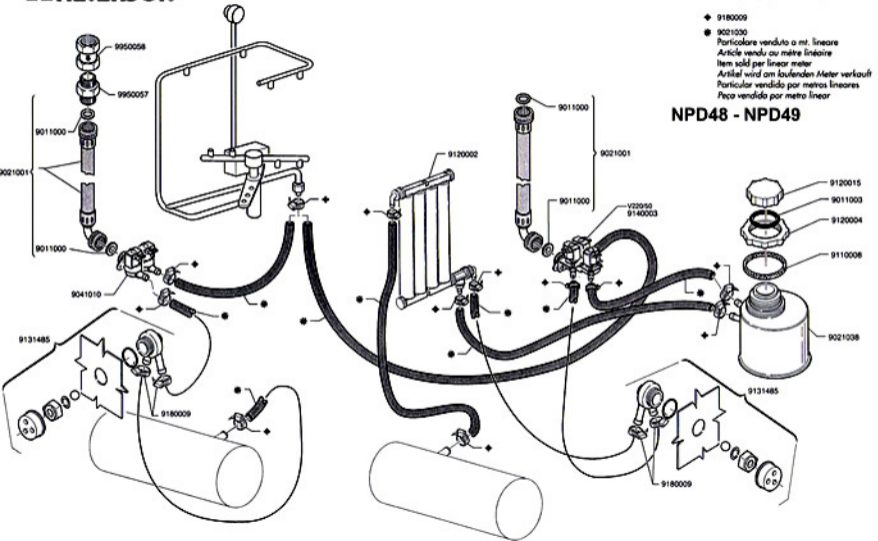

P 43A - P 43E
P 48A - P 48E

NP 43
P 43
P 48
NP 48
NP 49

P 43B

NPD 48
NPD 49

P80 - NP80

POMPA COMPLETA
 POMPE COMPLETE
 KOMPLETTE PUMPE
 COMPLETE PUMP
 BOMBA COMPLETA
 BOMBA COMPLETA

	V220-240Hz 50	V 220Hz 60
0.25 cv	9040001	9040029

◆ 9180009
 ● 9021000
 Particolare venduto a mt. lineare
 Article vendu au mètre linéaire
 Item sold per linear meter
 Artikel wird am laufenden Meter verkauft
 Particular vendido por metros lineares
 Peça vendida por metro linear