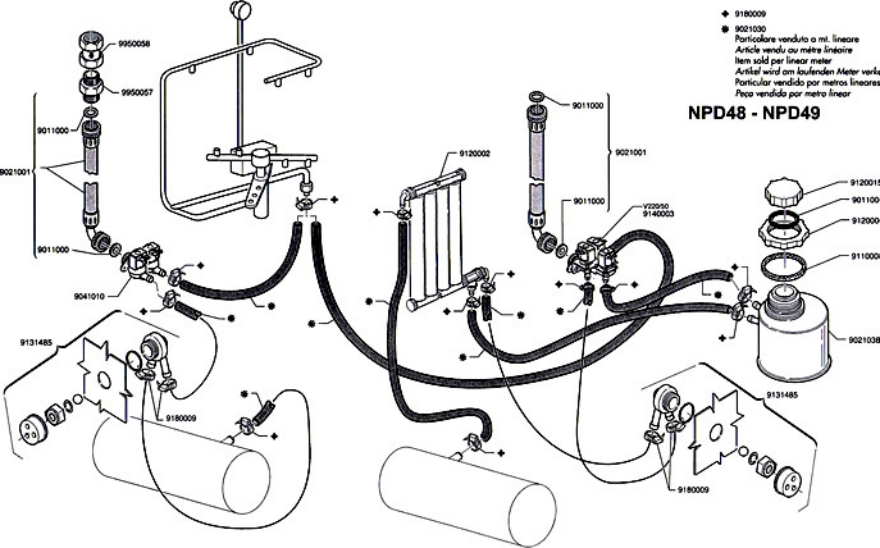

P 43A - P 43E
P 48A - P 48E

NP 43
P 43
P 48
NP 48
NP 49

P 43B

NPD 48
NPD 49

P80 - NP80

POMPA COMPLETA
 POMPE COMPLETE
 KOMPLETTE PUMPE
 COMPLETE PUMP
 BOMBA COMPLETA
 BOMBA COMPLETA

	V220-240Hz 50	V 220Hz 60
0.25 cv	9040001	9040029

◆ 9180009
 ● 9021000
 Particolare venduto a mt. lineare
 Article vendu au mètre linéaire
 Item sold per linear meter
 Artikel wird am laufenden Meter verkauft
 Particular vendido por metros lineares
 Peça vendida por metro linear

NPD48 - NPD49