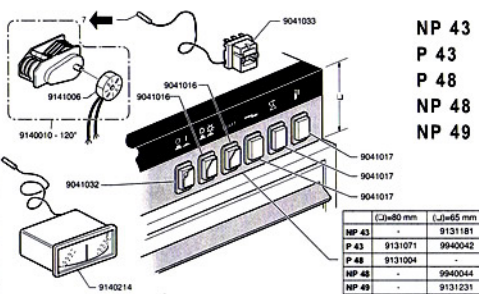

P 43A - P 43E  
P 48A - P 48E

NP 43  
P 43  
P 48  
NP 48  
NP 49

	(□)=80 mm	(┘)=65 mm
NP 43	-	9131181
P 43	9131071	9940042
P 48	9131004	-
NP 48	-	9940044
NP 49	-	9131231

P 43B

NPD 48  
NPD 49

P80 - NP80

POMPA COMPLETA  
 POMPE COMPLETE  
 KOMPLETTE PUMPE  
 COMPLETE PUMP  
 BOMBA COMPLETA  
 BOMBA COMPLETA

	V220-240Hz 50	V 220Hz 60
0.25 cv	9040001	9040029

- ◆ 9180009
  - 9021030
- Particolare venduto a mt. lineare  
 Article vendu au metre lineaire  
 Item sold per linear meter  
 Artikel wird am laufenden Meter vertrieben  
 Particular vendido por metros lineares  
 Peça vendida por metro linear