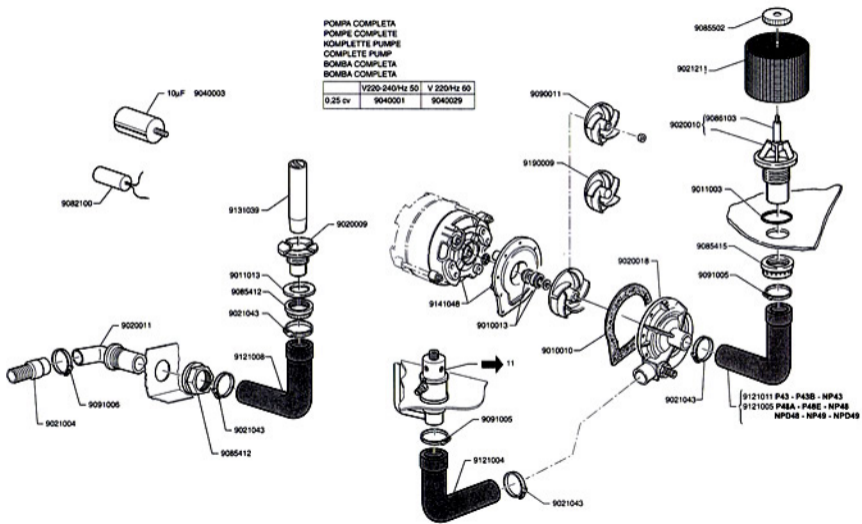

P 43A - P 43E  
P 48A - P 48E

NP 43  
P 43  
P 48  
NP 48  
NP 49

	(□)=80 mm	(┘)=65 mm
NP 43	-	9131181
P 43	9131071	9940042
P 48	9131004	-
NP 48	-	9940044
NP 49	-	9131231

P 43B

NPD 48  
NPD 49

P80 - NP80

POMPA COMPLETA  
 POMPE COMPLETE  
 KOMPLETTE PUMPE  
 COMPLETE PUMP  
 BOMBA COMPLETA  
 BOMBA COMPLETA

	V220-240Hz 50	V 220Hz 60
0.25 cv	9040001	9040029

- ◆ 9180009
  - 9021030
- Particolare venduto a mt. lineare  
 Article vendu au metre lineaire  
 Item sold per linear meter  
 Artikel wird am laufenden Meter vertrieben  
 Particular vendido por metros lineares  
 Peça vendida por metro linear

9021001

V22050  
9140003

9011000

9120015

9011000

9120000

9110000

9021038