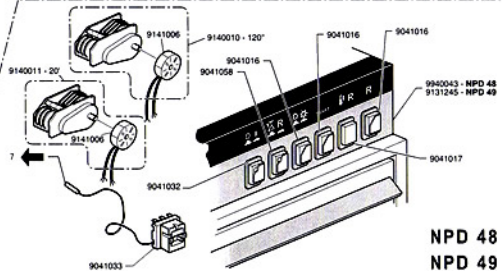

P 43A - P 43E  
P 48A - P 48E

NP 43  
P 43  
P 48  
NP 48  
NP 49

	(□)=80 mm	(┘)=65 mm
NP 43	-	9131181
P 43	9131071	9940042
P 48	9131004	-
NP 48	-	9940044
NP 49	-	9131231

P 43B

NPD 48  
NPD 49

P80 - NP80

POMPA COMPLETA  
 POMPE COMPLETE  
 KOMPLETTE PUMPE  
 COMPLETE PUMP  
 BOMBA COMPLETA  
 BOMBA COMPLETA

	V220-240Hz 50	V 220Hz 60
0.25 cv	9040001	9040029

- ◆ 9180009
  - 9021030
- Particolare venduto a mt. lineare  
 Article vendu au metre lineaire  
 Item sold per linear meter  
 Artikel wird am laufenden Meter vertrieben  
 Particular vendido por metros lineares  
 Peça vendida por metro linear