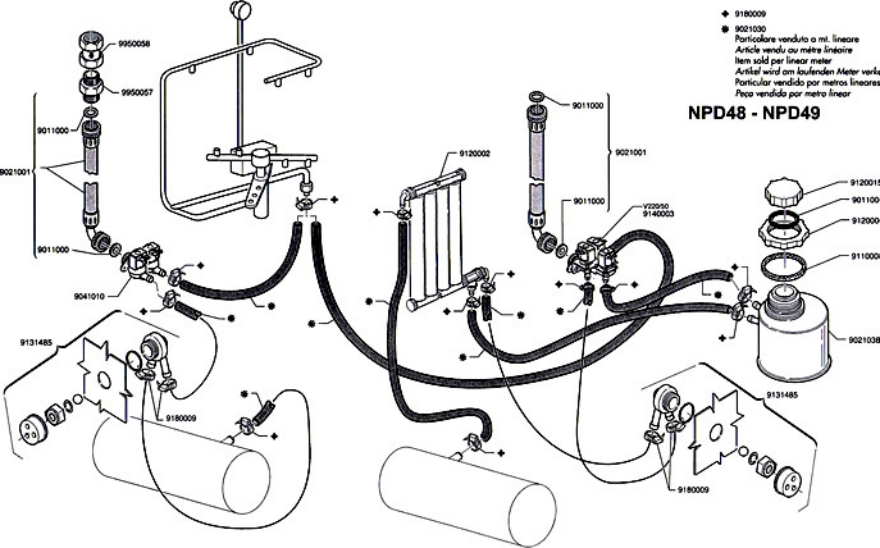

P 43A - P 43E  
P 48A - P 48E

NP 43  
P 43  
P 48  
NP 48  
NP 49

	(□)=80 mm	(┘)=65 mm
NP 43	-	9131181
P 43	9131071	9940042
P 48	9131004	-
NP 48	-	9940044
NP 49	-	9131231

P 43B

NPD 48  
NPD 49

P80 - NP80

POMPA COMPLETA  
 POMPE COMPLETE  
 KOMPLETTE PUMPE  
 COMPLETE PUMP  
 BOMBA COMPLETA  
 BOMBA COMPLETA

	V220-240Hz 50	V 220Hz 60
0.25 cv	9040001	9040029

- ◆ 9180009
  - 9021030
- Particolare venduto a mt. lineare  
 Article vendu au metre lineaire  
 Item sold per linear meter  
 Artikel wird am laufenden Meter vertrieben  
 Particular vendido por metros lineares  
 Peça vendida por metro linear

9021001

V22050  
9140003

9011000

9120015

9011000

9120000

9110000

9021038