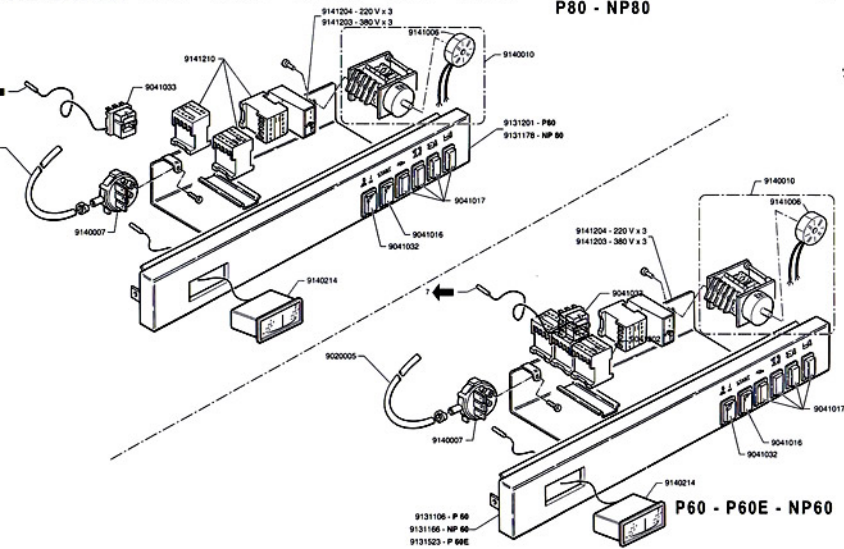

P 43A - P 43E  
P 48A - P 48E

NP 43  
P 43  
P 48  
NP 48  
NP 49

	(□)=80 mm	(┘)=65 mm
NP 43	-	9131181
P 43	9131071	9940042
P 48	9131004	-
NP 48	-	9940044
NP 49	-	9131231

P 43B

NPD 48  
NPD 49

P80 - NP80

POMPA COMPLETA  
 POMPE COMPLETE  
 KOMPLETTE PUMPE  
 COMPLETE PUMP  
 BOMBA COMPLETA  
 BOMBA COMPLETA

	V220-240Hz 50	V 220Hz 60
0.25 cv	9040001	9040029

- ◆ 9180009
  - 9021030
- Particolare venduto a mt. lineare  
 Article vendu au metre lineaire  
 Item sold per linear meter  
 Artikel wird am laufenden Meter vertrieben  
 Particular vendido por metros lineares  
 Peça vendida por metro linear

9021001

V22050  
9140003

9011000

9120015

9011000

9120000

9110000

9021038